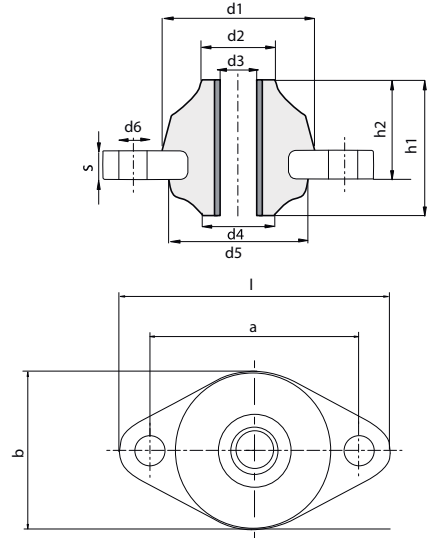

Flansch-Element

- Doğal kauçuk 45°, 55°, 70° Shore

Boyutlar												Art.-Nr.
a mm	b mm	d ₁ mm	d ₂ mm	d ₃ mm	d ₄ mm	d ₅ mm	d ₆ mm	h ₁ mm	h ₂ mm	l	s	
45	34	33	15,5	8	15,5	-	6,3	29	21	58	6	FE5829
70	48	47	23,0	12	22	-	9	40	28	90	8	FE9040
94	71	68	33,0	16	37	65	9	54	33	117	5	FE11754
94	71	68	39,0	16	37	65	9	49	28	117	5	FE11749
94	71	68	52,0	16	48	65	9	44	21	117	5	FE11744
114	90	82	40,0	20	42	80	13	68	40	150	6	FE15068
114	90	82	49,0	20	42	80	13	62	34	150	6	FE15062
114	90	82	60,0	20	53	80	13	51	23	150	6	FE15051
138	108	96	45,0	20	47	95	13	82	46	174	8	FE17482
138	108	96	58,0	20	47	95	13	76	40	174	8	FE17476
138	108	96	62,0	20	63	95	13	68	29	174	8	FE17468