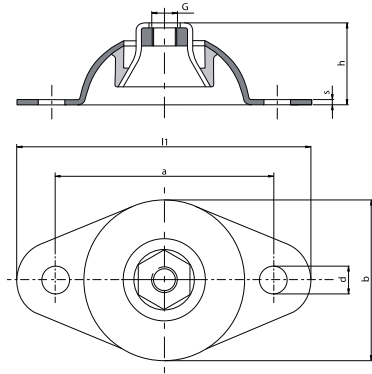

Glocken-Element

- Doğal kauçuk 45°, 55°, 70° Shore

Boyutlar										Art.-Nr.
l1 mm	b mm	h	s	d mm	a	g	hart	mittel	weich	
115	62,5	30	1,5	Ø 10,5	85	SW21	x	x	x	GE11562.5