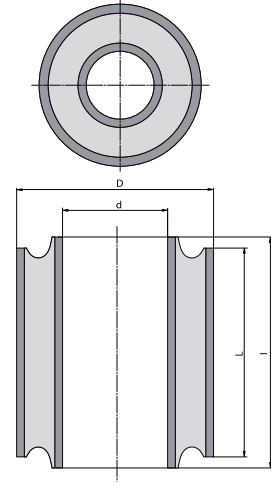

## Buchsen

- Doğal kauçuk 45°, 55°, 70° Shore
- burçlar, kauçuk metal parçalara göre kaymadan radyal, aksenal ve burulma yüklerine maruz kalabilir

Boyutlar				Art.-Nr.
D mm	d mm	l mm	L mm	
22	8	16	10	B2281610
24	10	17	14	B24101714
26	12	24	17,5	B26122417
26	12	36	32	B26123632
30	13	40	40	B30134040
30	14	76	67	B30147667
34	18	36	32	B34183 632
40	26	45	40	B40264540
45	20	62,5	55	B45206255
45	20	62,5	59,5	B45206259
48	27,8	67	60	B48276760
48	27,8	73	60	B48277360
50	25	67,5	65,5	B50256765
52	25	82,5	77	B52258277
55	25	93,5	89,5	B55259389
55	30	94	89,5	B55309489
68	25	75	48	B68257548
70	50	60	60	B70506060
75	40	70	57	B75407057
80	35	60	50	B80356050
80	50	37	32	B80503732
80	50	100	95	B805010095
85	36	102	85	B853610285