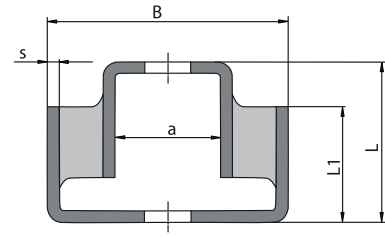

## U-Lager

- Doğal kauçuk 45°, 55°, 70° Shore

Boyutlar												Art.-Nr.
d mm	b mm	h	l	a mm	d <sub>1</sub> mm	d <sub>2</sub> mm	d <sub>3</sub> mm	d <sub>4</sub> mm	d <sub>5</sub> mm	h <sub>1</sub>	s	
68	71	49	117	94	39	16	37	65	9	28	5	GE721
29	60	51	41	20	24					25,5		
43	71	25	62	26,4	38					12,5		
56	79	50	78	32,4	51					25		
83	87	65	108	38,4	76					32,5		