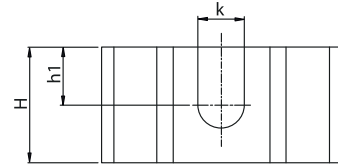

## U-Lager

- Doğal kauçuk 45°, 55°, 70° Shore

Boyutlar												Art.-Nr.
d mm	b mm	h	l	a mm	d <sub>1</sub> mm	d <sub>2</sub> mm	d <sub>3</sub> mm	d <sub>4</sub> mm	d <sub>5</sub> mm	h <sub>1</sub>	s	
68	71	49	117	94	39	16	37	65	9	28	5	GE721
29	60	51	41	20	24					25,5		
43	71	25	62	26,4	38					12,5		
56	79	50	78	32,4	51					25		
83	87	65	108	38,4	76					32,5		