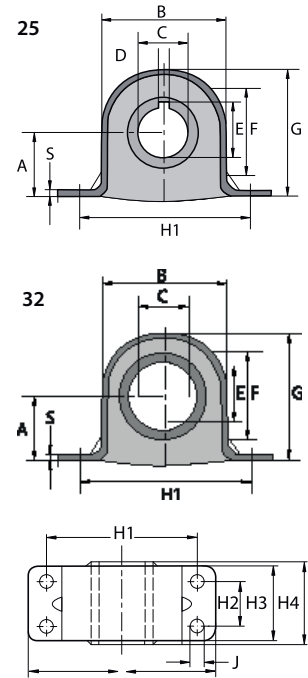

Bügel-Element

- Doğal kauçuk 45°, 55°, 70° Shore
- V2A olarak da mevcuttur

Boyutlar														Art.-Nr.
a	b	c	d	e	f	g	h ₁	h ₂	h ₃	h ₄	j	l	s	
27,5	62	25	6	27,5	35	58,5	85	24	40	45	8,5	108	3,5	108-25
27,5	62	32	-	-	40	58,5	85	25	40	45	9	108	3,5	108-32