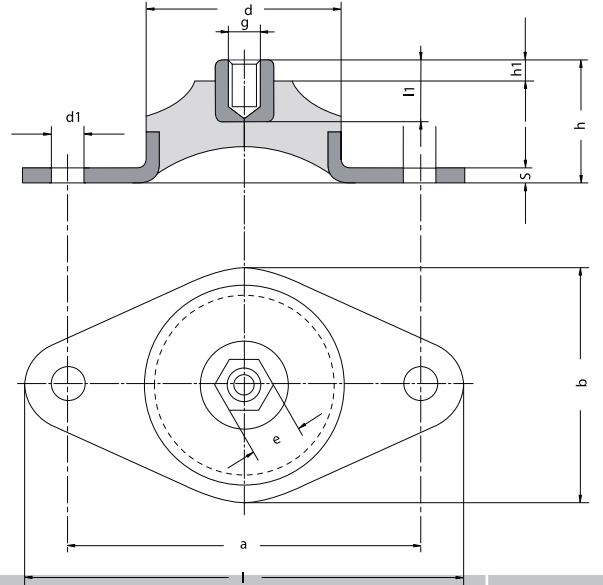

## Hut-Element

- Doğal kauçuk 45°, 55°, 70° Shore

Boyutlar											Art.-Nr.
d mm	b mm	h	l	a mm	d <sub>1</sub> mm	h <sub>1</sub> mm	g	l <sub>1</sub> mm	e	s	
30	35	20	60	45	6	5	M 6	6	SW 11	1,5	HUT30
45	50	32	90	70	9	8	M 10	16	SW 17	1,5	HUT45
70	80	50	140	105	13	13	M 16	17	SW 24	2,0	HUT70