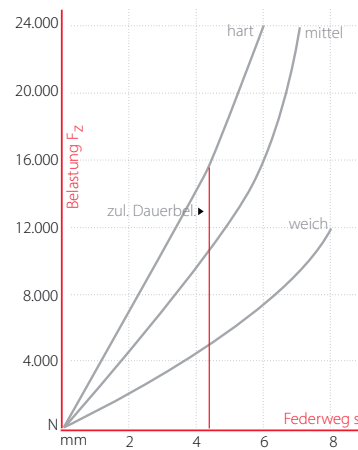

KL140x120

Varyantlar			Art.-Nr.
sert	orta	yumuşak	
x	x	x	KL14020