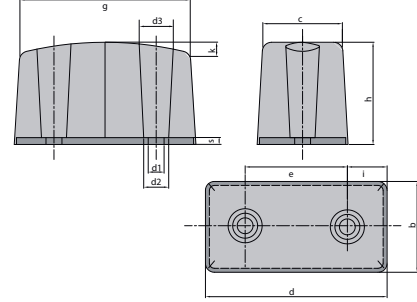

Radpuffer

- Doğal kauçuk 45°, 55°, 70° Shore

| Boyutlar | | | | | | | | | | | | | Art.-Nr. |
|----------|-----|----------------|----------------|----------------|-----|-----|-----|------|----|----------------|----------------|---|----------|
| a | b | d ₁ | d ₂ | d ₃ | e | g | h | l | k | r ₁ | r ₂ | s | |
| 80 | 40 | 7 | 11 | 15 | 45 | 75 | 45 | 17,5 | 5 | 4 | 150 | 4 | RP35 |
| 150 | 60 | 12 | 18 | 24 | 70 | 134 | 59 | 40 | 9 | 5 | 240 | 4 | RP45 |
| 200 | 100 | 13,5 | 21 | 28 | 90 | 168 | 100 | 55 | 12 | 10 | 300 | 4 | RP80 |
| 250 | 125 | 13,5 | 21 | 32 | 100 | 212 | 135 | 75 | 20 | 10 | 300 | 4 | RP100 |