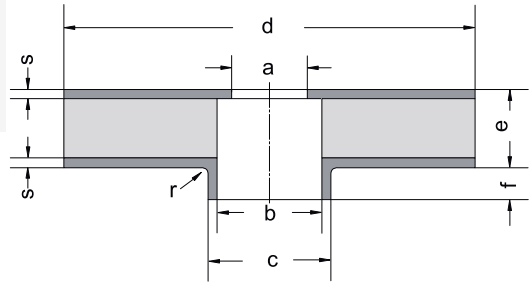

Ringelemente

- Doğal kauçuk 45°, 55°, 70° Shore

Boyutlar								Art.-Nr.
d	a	b	c	e	f	s	r	
36	6,2	-	15	10	6	1	1	R36x10
36	8,5	12	18	10	4	1	1	R36x12
41	15,5	-	20	8	3	1	1	R41x15.5
50	16,5	20	23	13	9,5	1,5	2,5	R50x16.5
60	20,5	24	27	13	10,5	1,5	2,5	R60x12